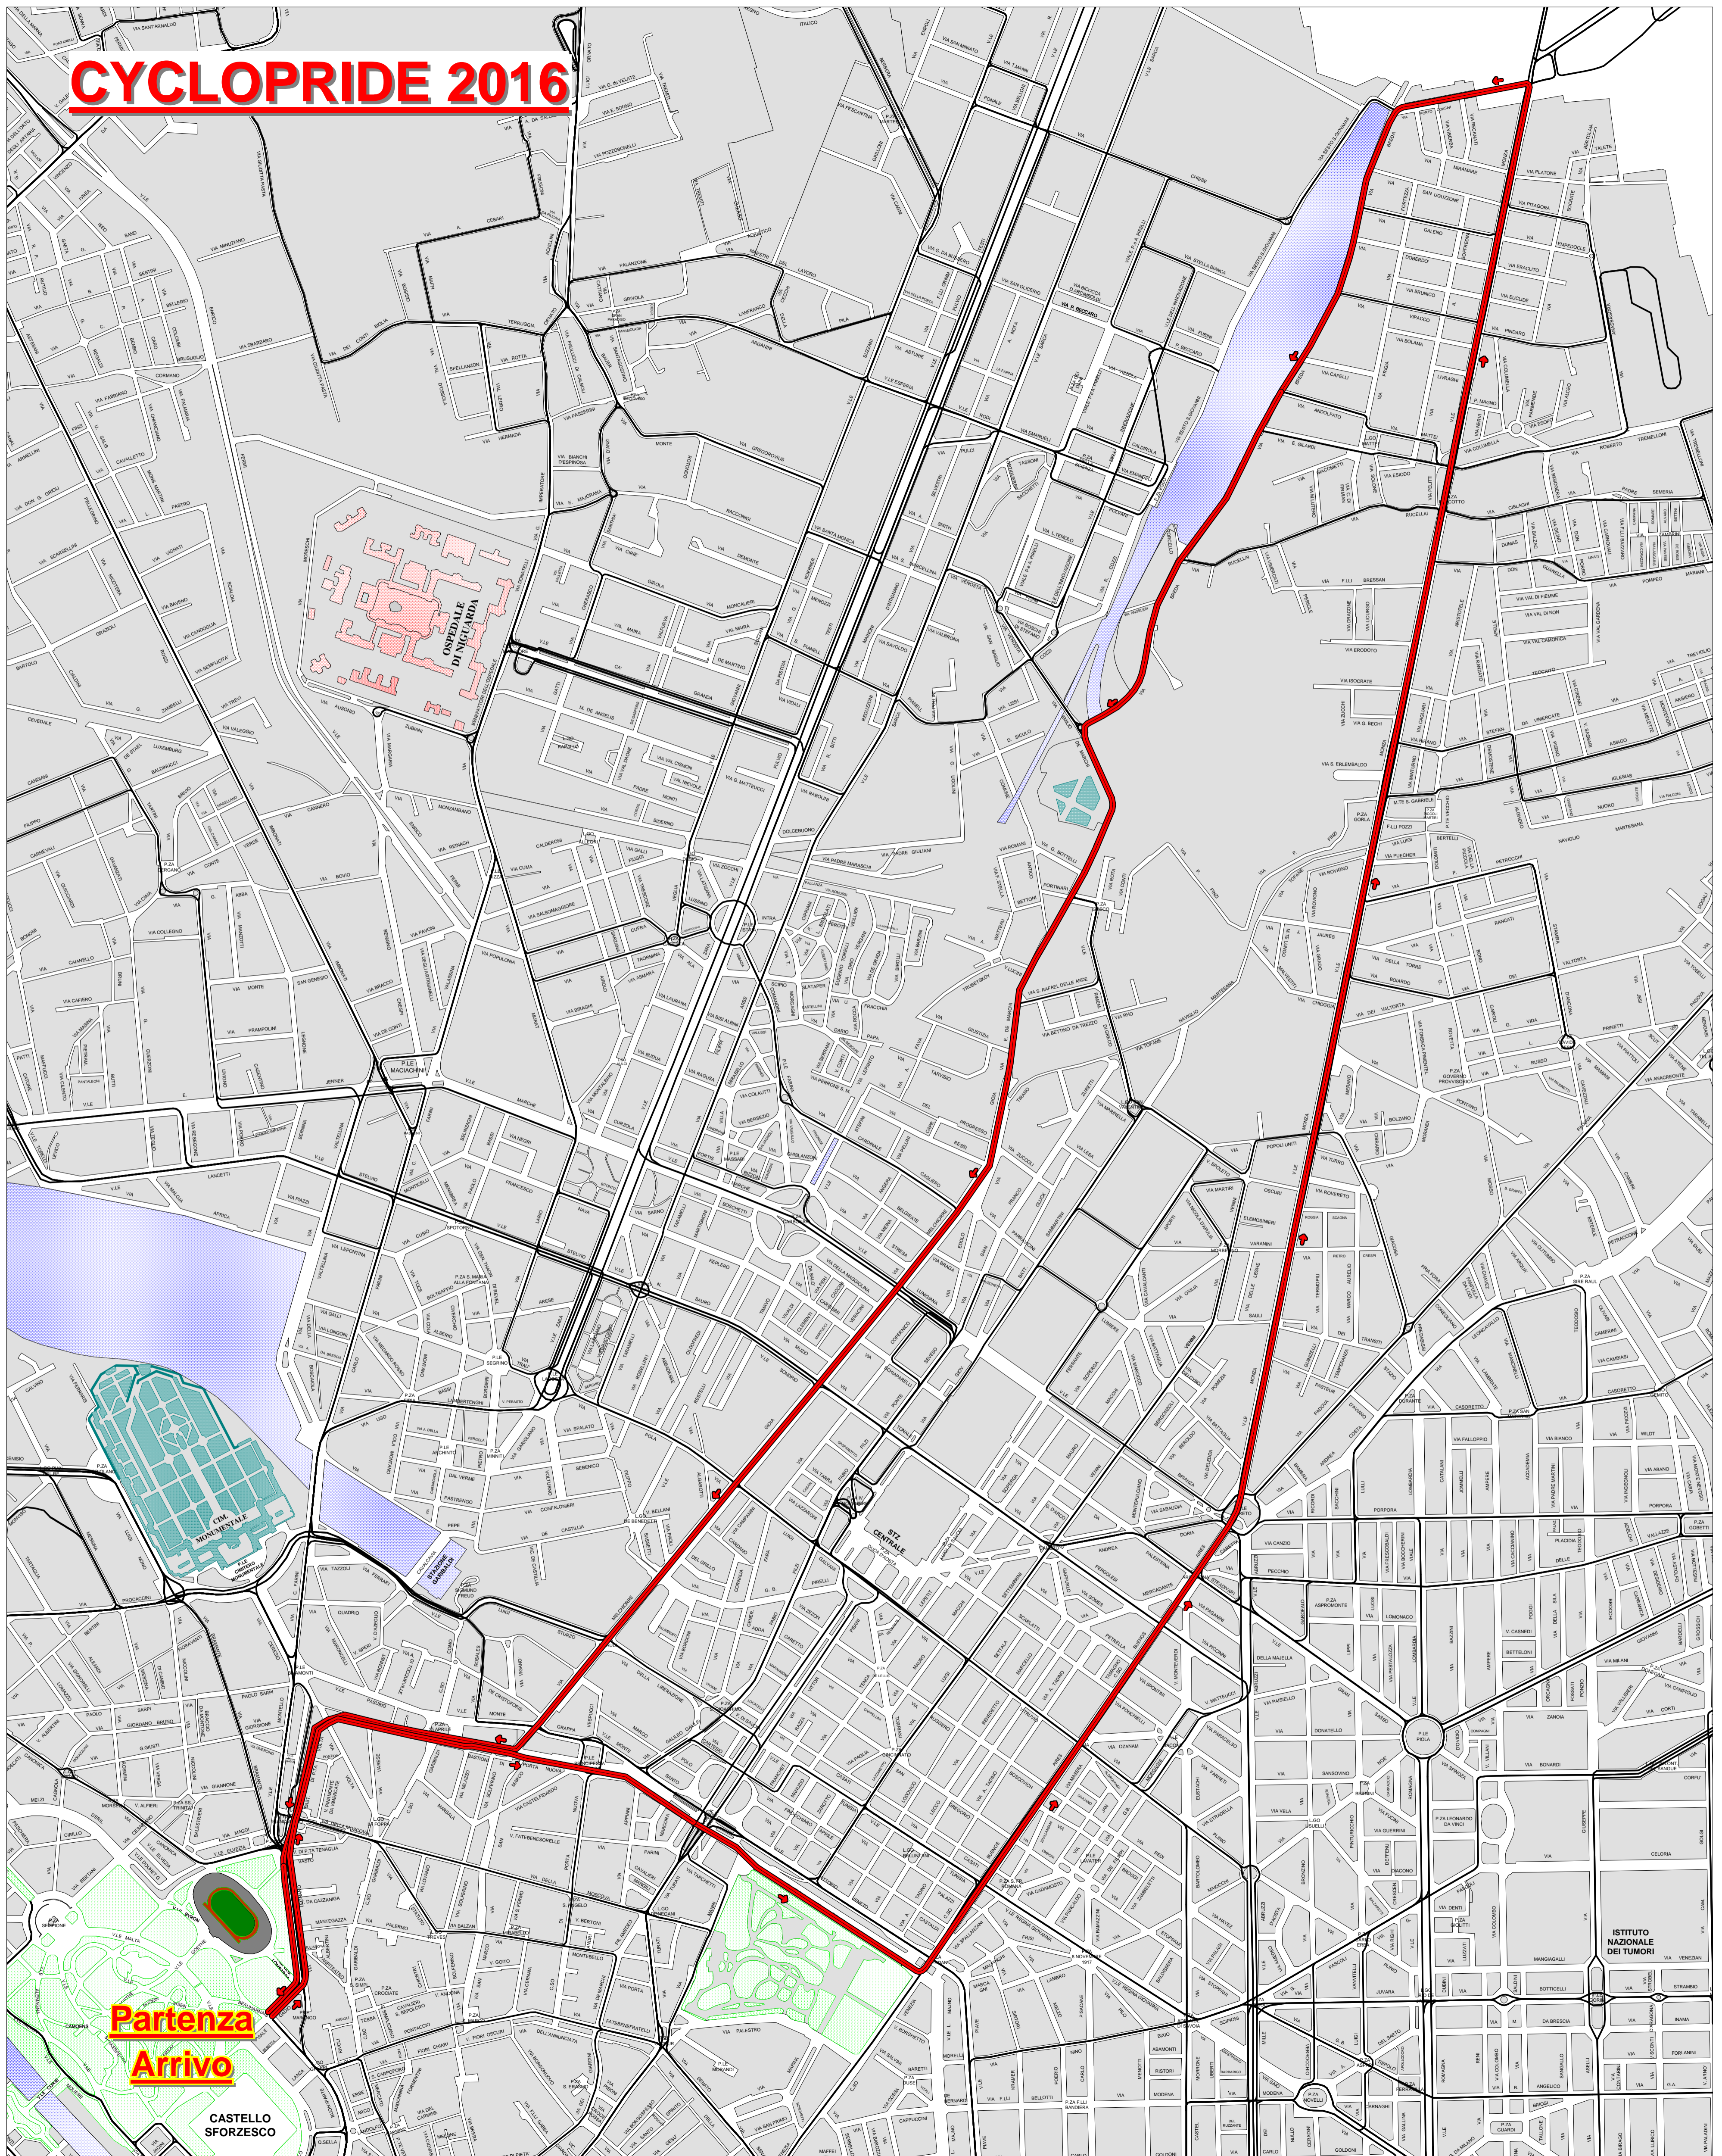

CYCLOPRIDE 2016

Partenza
Arrivo

CASTELLO
SFORZESCO